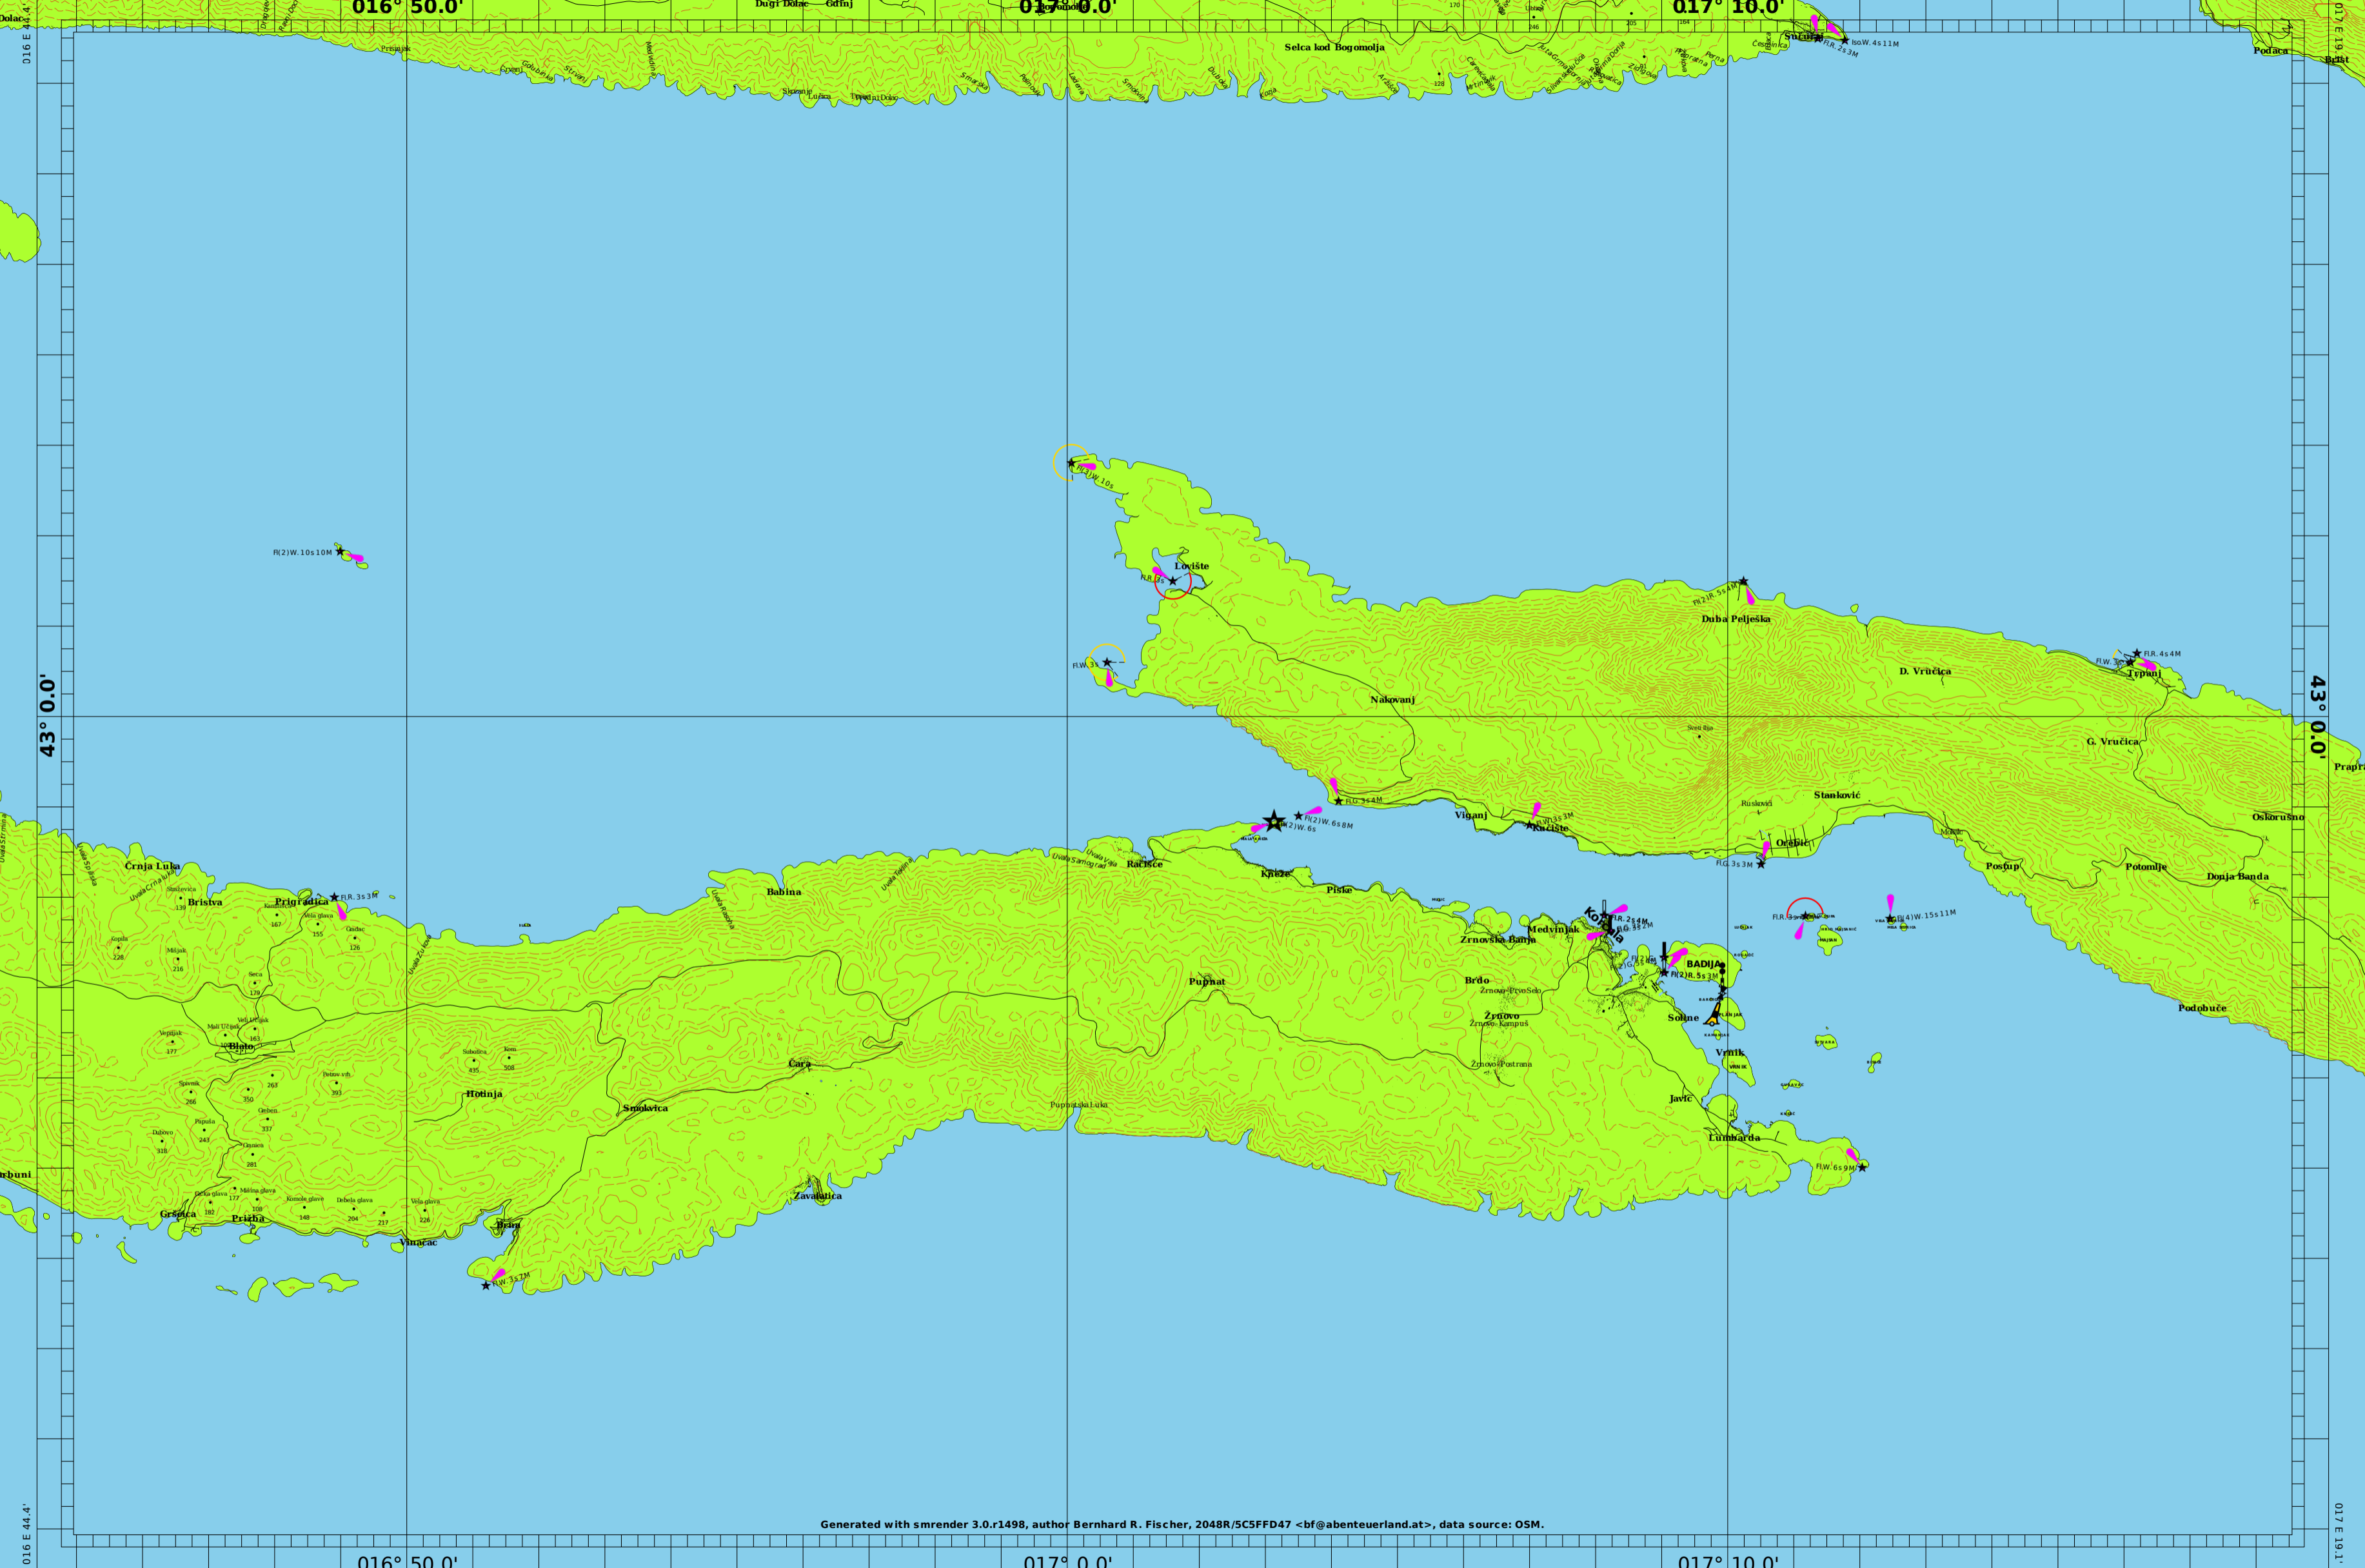

# O. Korcula 22

Mean Latitude 42 N 59.2', Scale = 1:100000, 470.0 x 323.0 mm

Generated with smrender 3.0.r1498, author Bernhard R. Fischer, 2048R/5C5FFD47 <bf@abenteuerland.at>, data source: OSM.

42 N 50.5' 016 E 44.4' 016 E 50.0' 017 E 0.0' 017 E 10.0' 43 N 0.0' 43 N 8.0' 43 N 16.0' 43 N 24.0' 43 N 32.0' 43 N 40.0' 43 N 48.0' 43 N 56.0' 43 N 64.0' 43 N 72.0' 43 N 80.0' 43 N 88.0' 43 N 96.0' 43 N 104.0' 43 N 112.0' 43 N 120.0' 43 N 128.0' 43 N 136.0' 43 N 144.0' 43 N 152.0' 43 N 160.0' 43 N 168.0' 43 N 176.0' 43 N 184.0' 43 N 192.0' 43 N 200.0'

25. Jul. 2013, 16:19 /usr/local/bin/smrender -t "O. Korcula 22" -g 10:1:0.25 -P 500x353 -o "O. Korcula\_22.png" -O "O. Korcula\_22.pdf" -r r100k\_col -k "O. Korcula\_22.kap" -i data.osm 42.9875:17.0291666667:100000 42 N 50.5'