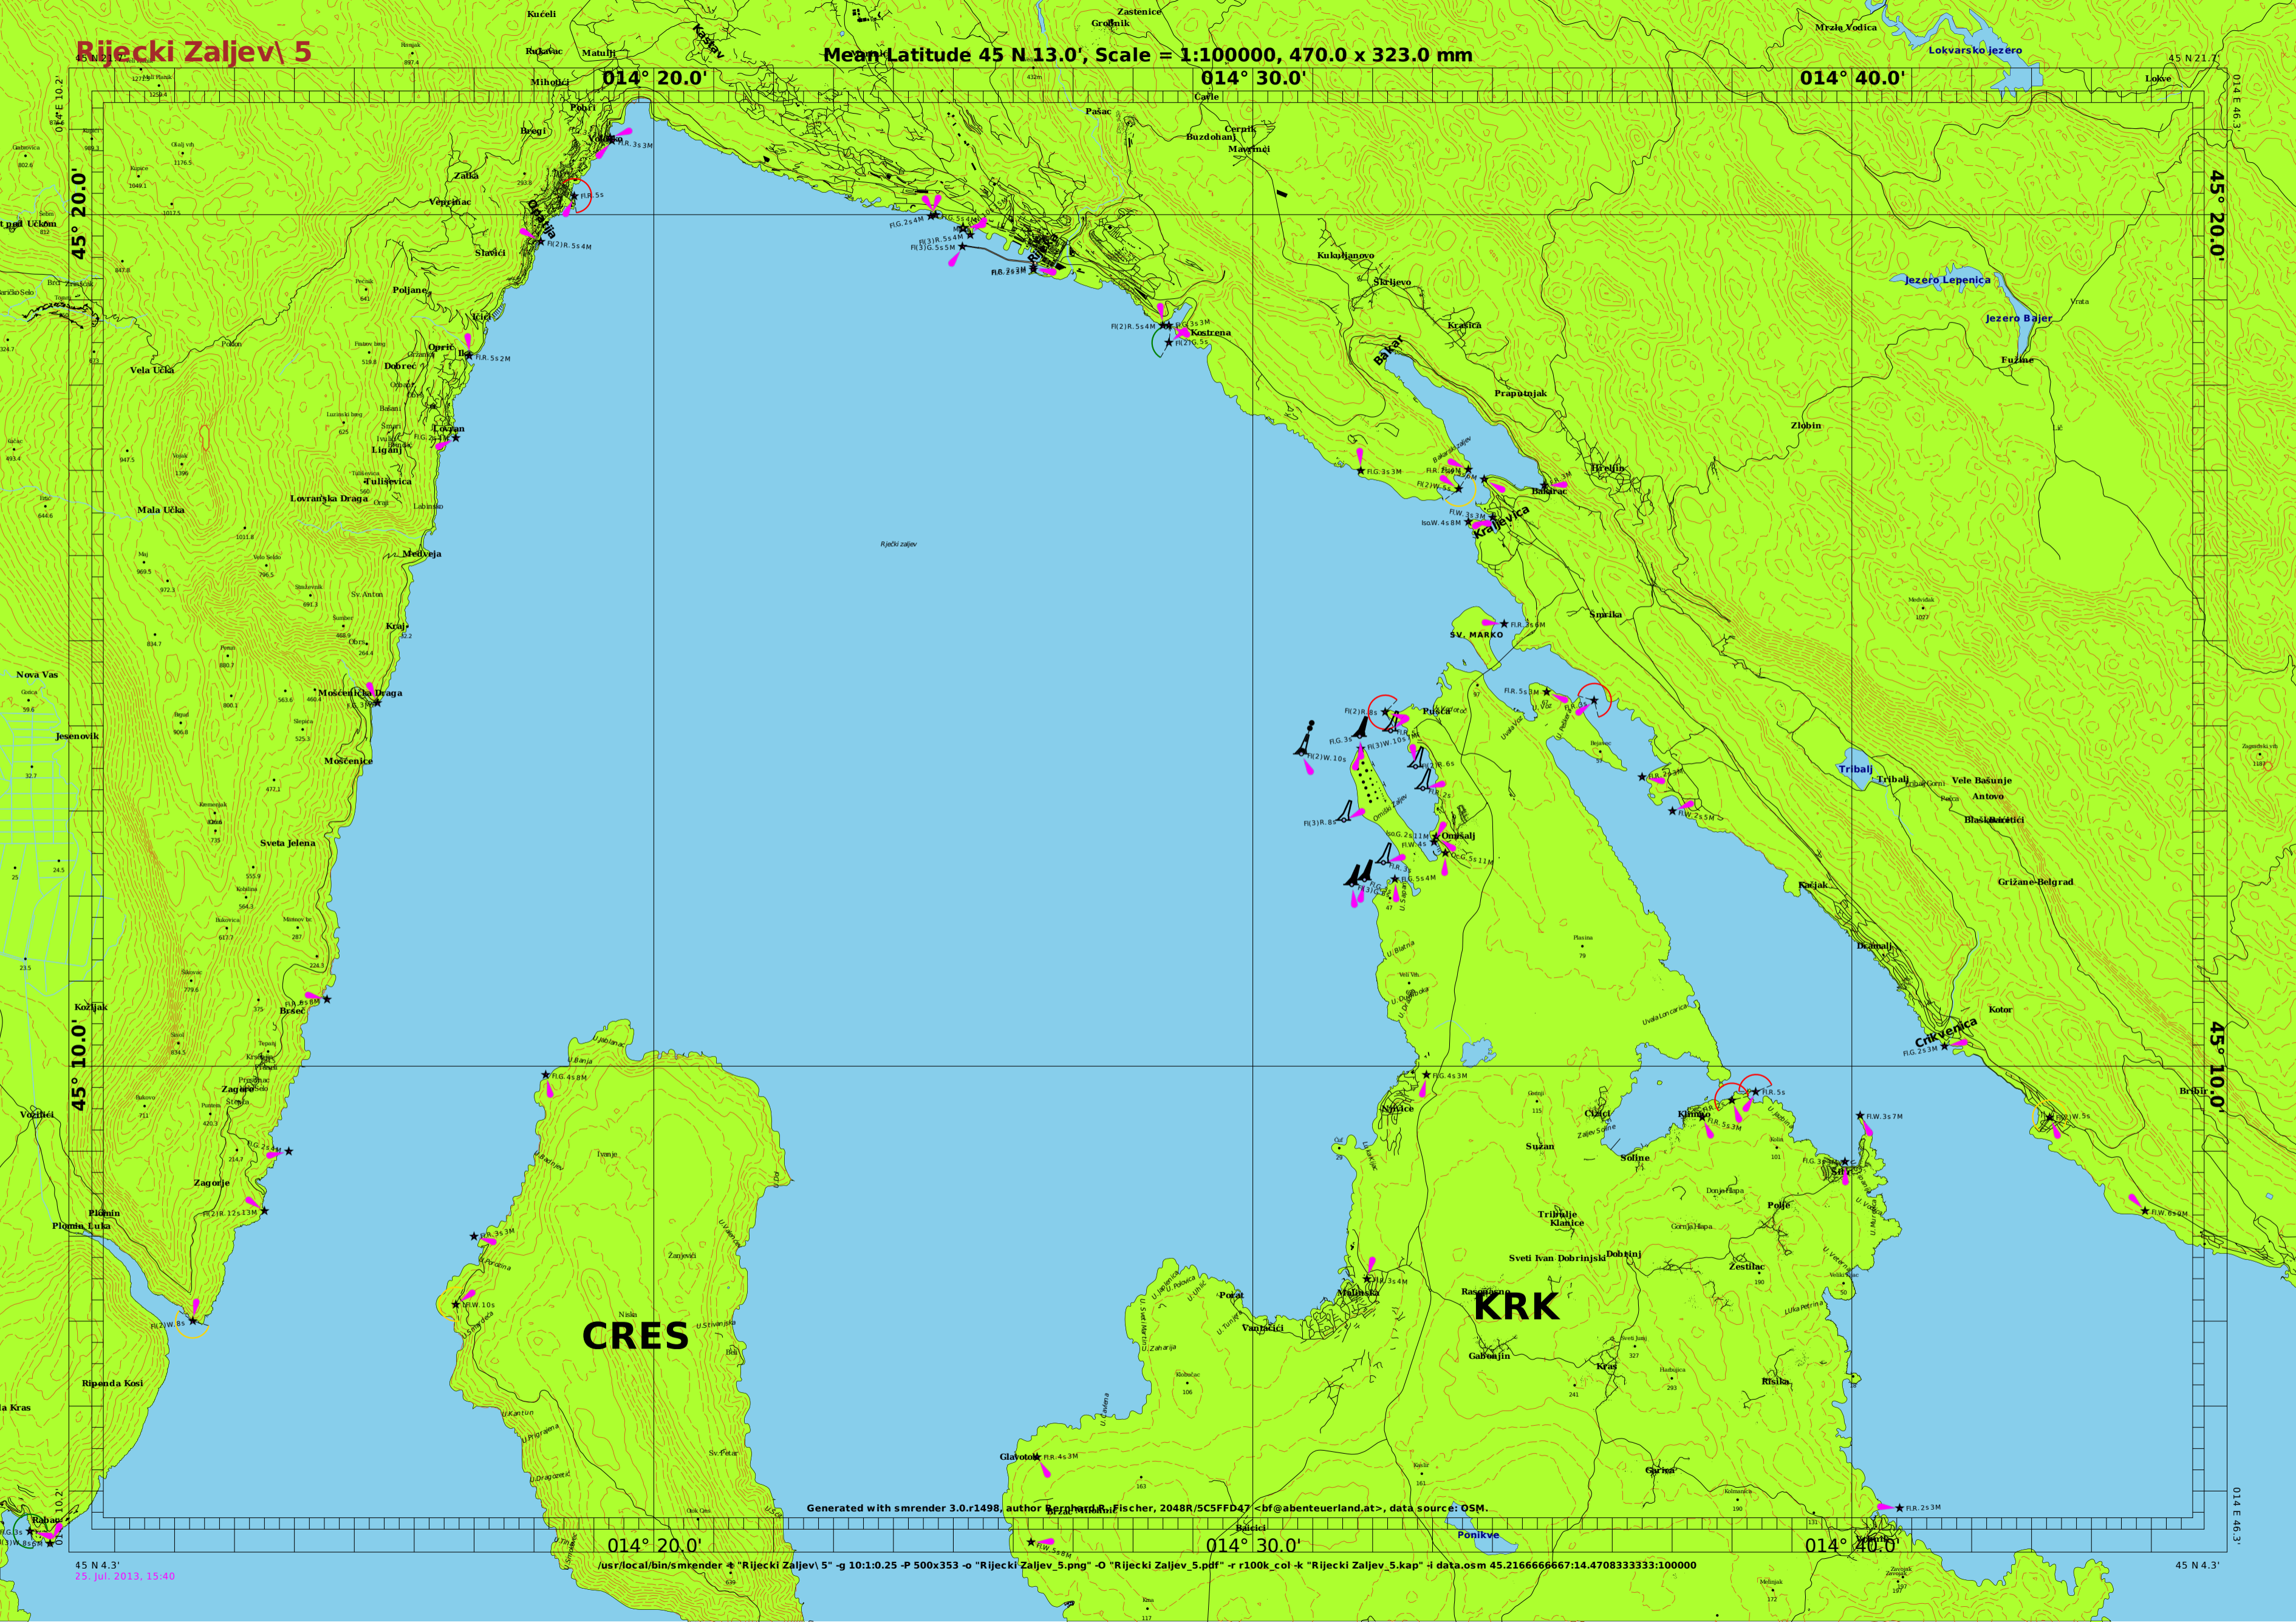

Rijecki Zaljev\ 5

Mean Latitude 45 N.13.0', Scale = 1:100000, 470.0 x 323.0 mm

Generated with smrender 3.0.r1498, author Bernhard Fischer, 2048R/SCSFFD47 <bf@abenteuerland.at>, data source: OSM.

45 N 4.3'
25. Jul. 2013. 15:40

/usr/local/bin/smrender -g 10:1:0.25 -P 500x353 -o "Rijecki Zaljev_5.png" -O "Rijecki Zaljev_5.pdf" -r r100k_col -k "Rijecki Zaljev_5.kap" -i data.osm 45.216666667:14.470833333:100000

45 N 4.3'